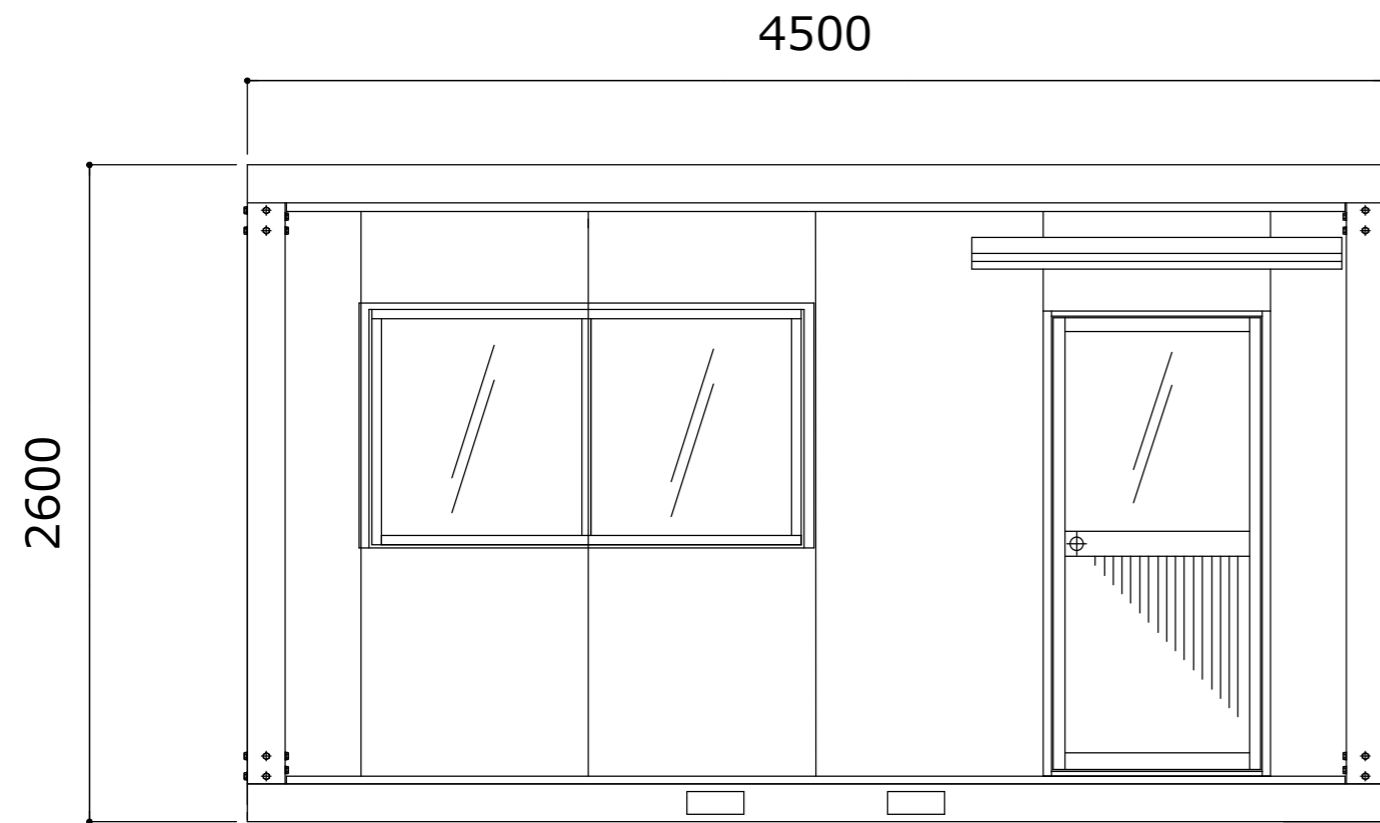

名称	仕様 (本体のみ)
骨組構造	軽量形鋼・ノックダウン構造
屋根	瓦棒葺き亜鉛鋼板 t=0.3 遮熱塗装仕上
天井	両面カラー鋼板@,3 断熱ウレタンパネル@30
壁面パネル	両面カラー鋼板@,3 断熱ウレタンパネル@30
出入口	アルミサッシ ガラスドア(3mm透明ガラス/パネル)
窓	アルミサッシ 引違窓 (3mm透明ガラス)
床	耐水合板@,15 クッションフロア貼り
照明 (LED)	32W×2ヶ所
分電盤	2回路分電盤
コンセント	壁付: 2口×2ヶ所 換気扇: 1口×1ヶ所

【仕様選択】

鉄骨フレームサイズ: U150 フレームカラー: ブラック
 パネルデザイン メイン: ダークブラウン木目 端: ブラック木目
 サッシカラー: ブラック
 換気扇フードカラー: ブラック

お客様名

岸和田展示品

確認印

商品名

A-space AC-3型 BK

縮尺
1:30
(A3)