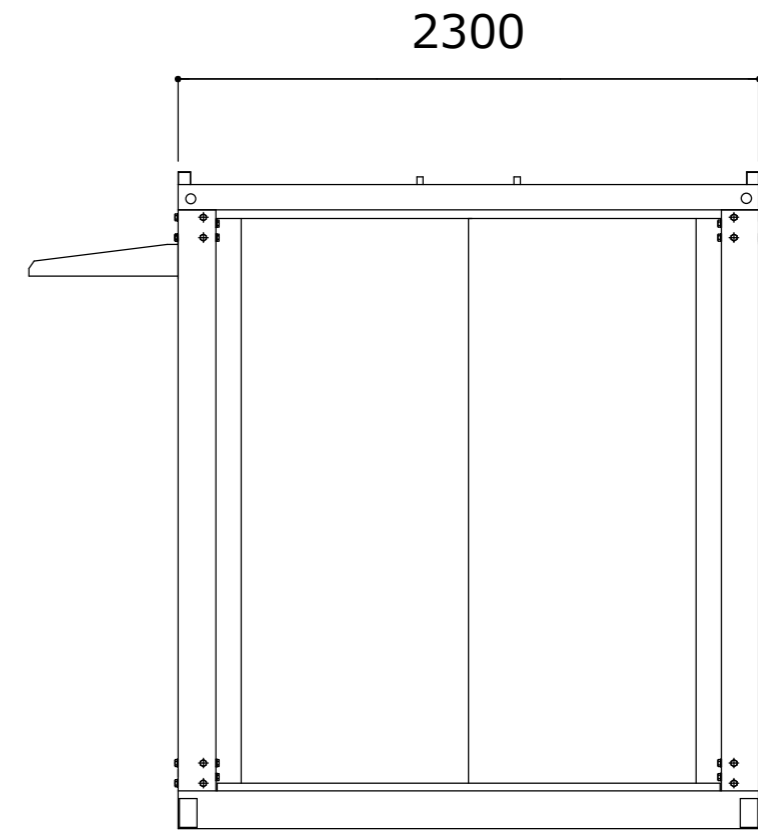

名称	仕様 (本体のみ)
骨組構造	軽量形鋼・ノックダウン構造
屋根	瓦棒葺き亜鉛鋼板 t=0.3 遮熱塗装仕上
天井	両面カラー鋼板@,3 断熱ウレタンパネル@30
壁面パネル	両面カラー鋼板@,3 断熱ウレタンパネル@30
出入口	アルミサッシ ガラスドア(3mm透明ガラス/パネル)
窓	アルミサッシ 引違窓 (3mm透明ガラス)
床	耐水合板@,15 クッションフロア貼り
照明 (LED)	32W×2ヶ所
分電盤	2回路分電盤
コンセント	壁付: 2口×2ヶ所 換気扇: 1口×1ヶ所

【仕様選択】

鉄骨フレームサイズ: U150 フレームカラー: ブラック
 パネルデザイン メイン: ダークブラウン木目 端: ブラック木目
 サッシカラー: ブラック
 換気扇フードカラー: ブラック

お客様名

岸和田展示品

確認印

商品名

A-space AC-3型 BK

縮尺
1:30
(A3)