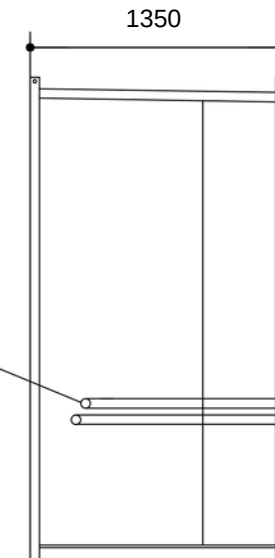

【小便器・洋式トイレ】

名称	仕様
本体材料	軽量形鋼
本体骨組構造	ノックダウン構造
屋根	断熱入りパネル30t
壁パネル	両面亜鉛鋼板 @0.3t 断熱入りパネル30t
床	下地-15t 合板 仕上-ノズキッドシート貼り
ドア	アルミサッシ フラッシュドア
窓	アルミサッシ ルーバー窓

【仕様選択】

フレーム: ブラック
 パネルデザイン: 規格 (ホワイト・エンボス加工)
 サッシカラー: ブラック

【正面右側面図】

【正面右側背面図】

お客様名

確認印

商品名

K-space K-T0.3型BK×3棟 (小便器+洋式+洋式)

縮尺
1:30
(A3)

販売元