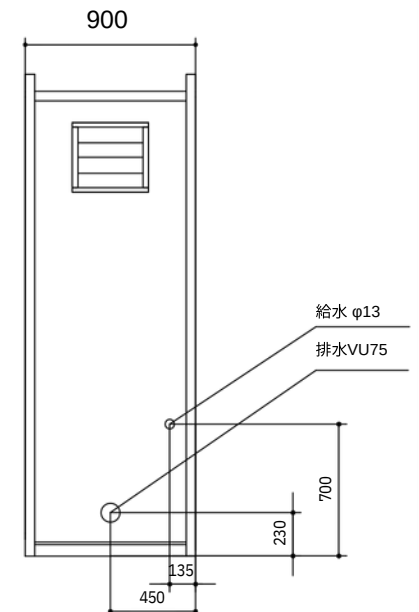

【小便器・洋式トイレ】

名称	仕様
本体材料	軽量形鋼
本体骨組構造	ノックダウン構造
屋根	断熱入りパネル30t
壁パネル	両面亜鉛鋼板 @0.3t 断熱入りパネル30t
床	下地-15t 合板 仕上-ノズキッドシート貼り
ドア	アルミサッシ フラッシュドア
窓	アルミサッシ ルーバー窓

【仕様選択】

フレーム: ブラック
 パネルデザイン: 規格 (ホワイト・エンボス加工)
 サッシカラー: ブラック

【正面右側面図】

【正面右側背面図】

お客様名

確認印

商品名

K-space K-T0.3型BK×3棟 (小便器+洋式+洋式)

縮尺
1:30
(A3)

販売元