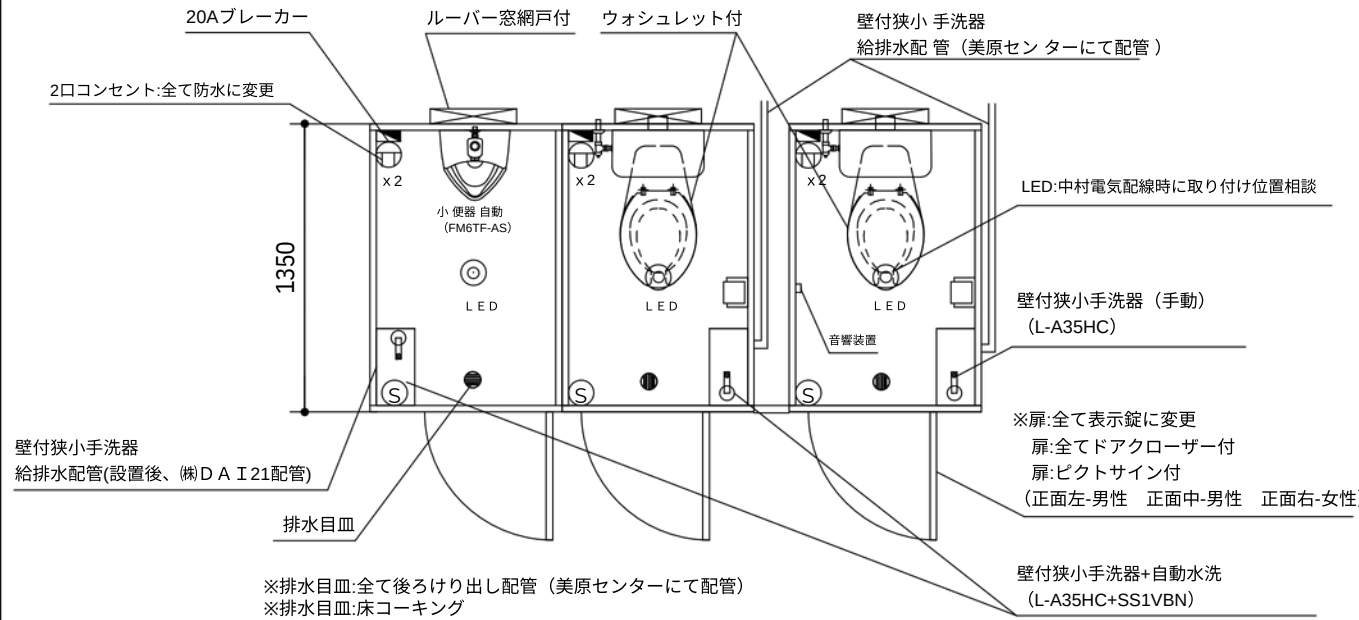

【小便器・洋式トイレ】

名称	仕様
本体材料	軽量形鋼
本体骨組構造	ノックダウン構造
屋根	断熱入りパネル30t
壁パネル	両面亜鉛鋼板 @0.3t 断熱入りパネル30t
床	下地-15t 合板 仕上-ノズキッドシート貼り
ドア	アルミサッシ フラッシュドア
窓	アルミサッシ ルーバー窓

【仕様選択】

フレーム: ブラック
 パネルデザイン: 規格 (ホワイト・エンボス加工)
 サッシカラー: ブラック

【正面右側面図】

【正面右側背面図】

お客様名

確認印

商品名

K-space K-T0.3型BK×3棟 (小便器+洋式+洋式)

縮尺
1:30
(A3)

販売元