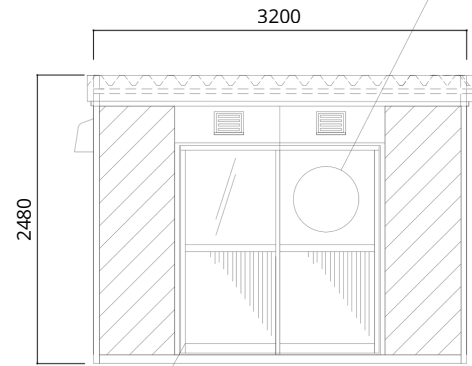

- ベースフレームカラー：ホワイト
- アルミ材カラー：ホワイト
- 壁パネルカラー：メイン：ホワイトマープル 端：ダークブラウン
- サッシカラー：シャイングレー
- 屋根材カラー：ホワイト
- 換気扇フードカラー：ブラウン
- 雨どい：ホワイト

名称	仕様
本体材料	アルミ材
本体骨組構造	ノックダウン構造
屋根	下地—断熱入りパネル30t 仕上—折半 (ヨココル-788) t=0.5 ケバ包
壁パネル	両面亜鉛鋼板 @0.3t 断熱入りパネル30t
床	下地—12t合板 仕上—タイルカーペット貼り

左面

正面

右面

背面

お客様名	確認印	商品名	縮尺	販売元	作図
		K-space KC-1.7型(アウトレット品・オーダー型)	1:30 (A3)	SpaceCreate Co.,Ltd.	