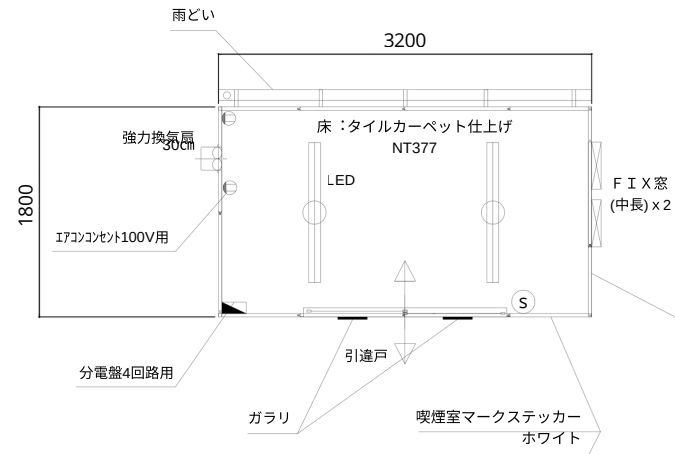

- ベースフレームカラー：ホワイト
- アルミ材カラー：ホワイト
- 壁パネルカラー：メイン：ホワイトマープル 端：ダークブラウン
- サッシカラー：シャイングレー
- 屋根材カラー：ホワイト
- 換気扇フードカラー：ブラウン
- 雨どい：ホワイト

名称	仕様
本体材料	アルミ材
本体骨組構造	ノックダウン構造
屋根	下地—断熱入りパネル30t 仕上—折半 (ヨココル-788) t=0.5 ケバ包
壁パネル	両面亜鉛鋼板 @0.3t 断熱入りパネル30t
床	下地—12t合板 仕上—タイルカーペット貼り

左面

正面

右面

背面

お客様名	確認印	商品名	縮尺	販売元	作図
		K-space KC-1.7型(アウトレット品・オーダー型)	1:30 (A3)	SpaceCreate Co.,Ltd.	