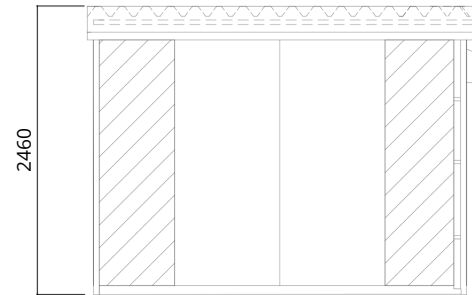

- ベースフレームカラー：ホワイト
- アルミ材カラー：ホワイト
- 壁パネルカラー：メイン：ホワイトマープル 端：ダークブラウン
- サッシカラー：シャイングレー
- 屋根材カラー：ホワイト
- 換気扇フードカラー：ブラウン
- 雨どい：ホワイト

名称	仕様
本体材料	アルミ材
本体骨組構造	ノックダウン構造
屋根	下地—断熱入りパネル30t 仕上—折半 (ヨココル-788) t=0.5 ケバ包
壁パネル	両面亜鉛鋼板 @0.3t 断熱入りパネル30t
床	下地—12t合板 仕上—タイルカーペット貼り

左面

正面

右面

背面

お客様名	確認印	商品名	縮尺	販売元	作図
		K-space KC-1.7型(アウトレット品・オーダー型)	1:30 (A3)	SpaceCreate Co.,Ltd.	