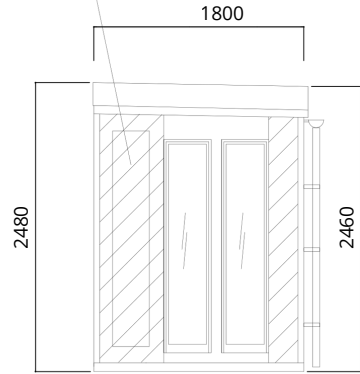

- ベースフレームカラー：ホワイト
- アルミ材カラー：ホワイト
- 壁パネルカラー：メイン：ホワイトマープル 端：ダークブラウン
- サッシカラー：シャイングレー
- 屋根材カラー：ホワイト
- 換気扇フードカラー：ブラウン
- 雨どい：ホワイト

名称	仕様
本体材料	アルミ材
本体骨組構造	ノックダウン構造
屋根	下地—断熱入りパネル30t 仕上—折半 (ヨココル-788) t=0.5 ケバ包
壁パネル	両面亜鉛鋼板 @0.3t 断熱入りパネル30t
床	下地—12t合板 仕上—タイルカーペット貼り

左面

正面

右面

背面

お客様名	確認印	商品名	縮尺	販売元	作図
		K-space KC-1.7型(アウトレット品・オーダー型)	1:30 (A3)	SpaceCreate Co.,Ltd.	