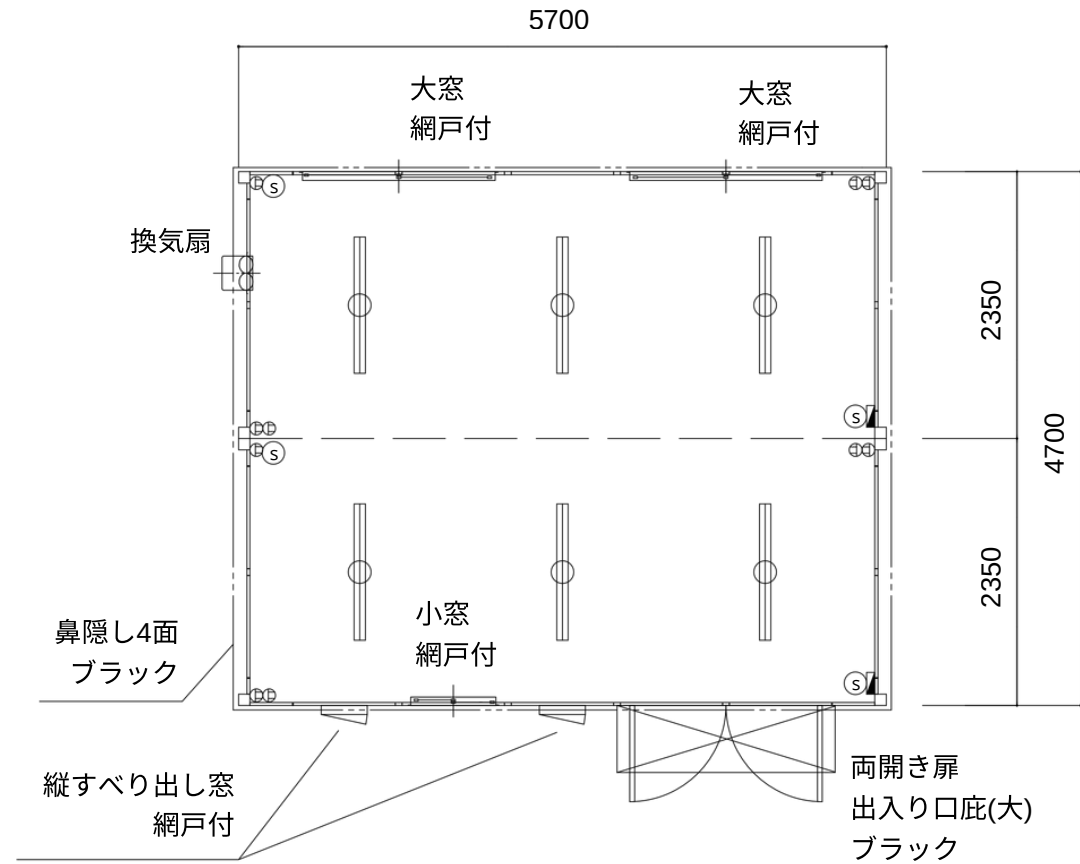

本体:CT-54J 2連棟

【カスタマイズ】

- 引違戸⇒両開戸（ブラック）に変更
- 縦すべり出し窓（網戸付・ブラック）②取付
- CT窓用網戸③取付
- キャピア（大・ブラック）①取付
- 鼻隠し（4面・ブラック）取付

お客様名

確認印

商品名

CT-54J 2連棟 カスタマイズ

縮尺

1:40
(A3)

販売元

SpaceCreate Co.,Ltd.

作図