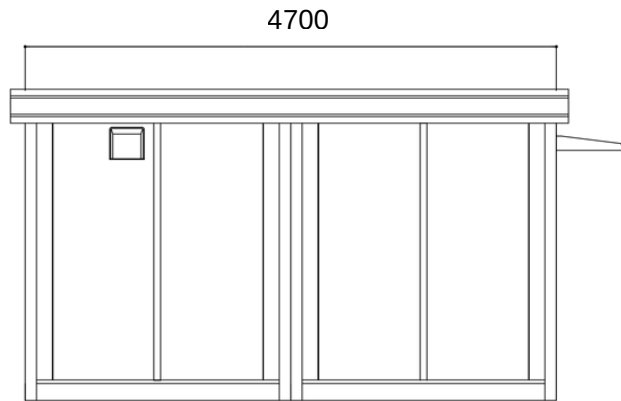

本体:CT-54J 2連棟

【カスタマイズ】

- 引違戸⇒両開戸（ブラック）に変更
- 縦すべり出し窓（網戸付・ブラック）②取付
- CT窓用網戸③取付
- キャピア（大・ブラック）①取付
- 鼻隠し（4面・ブラック）取付

お客様名

確認印

商品名

CT-54J 2連棟 カスタマイズ

縮尺