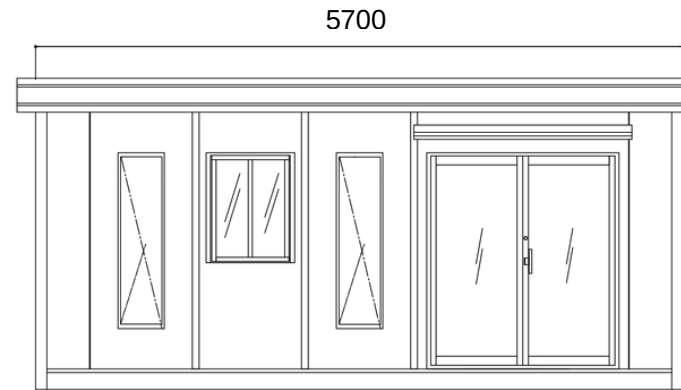

本体:CT-54J 2連棟

【カスタマイズ】

- 引違戸⇒両開戸（ブラック）に変更
- 縦すべり出し窓（網戸付・ブラック）②取付
- CT窓用網戸③取付
- キャピア（大・ブラック）①取付
- 鼻隠し（4面・ブラック）取付

お客様名

確認印

商品名

CT-54J 2連棟 カスタマイズ

縮尺