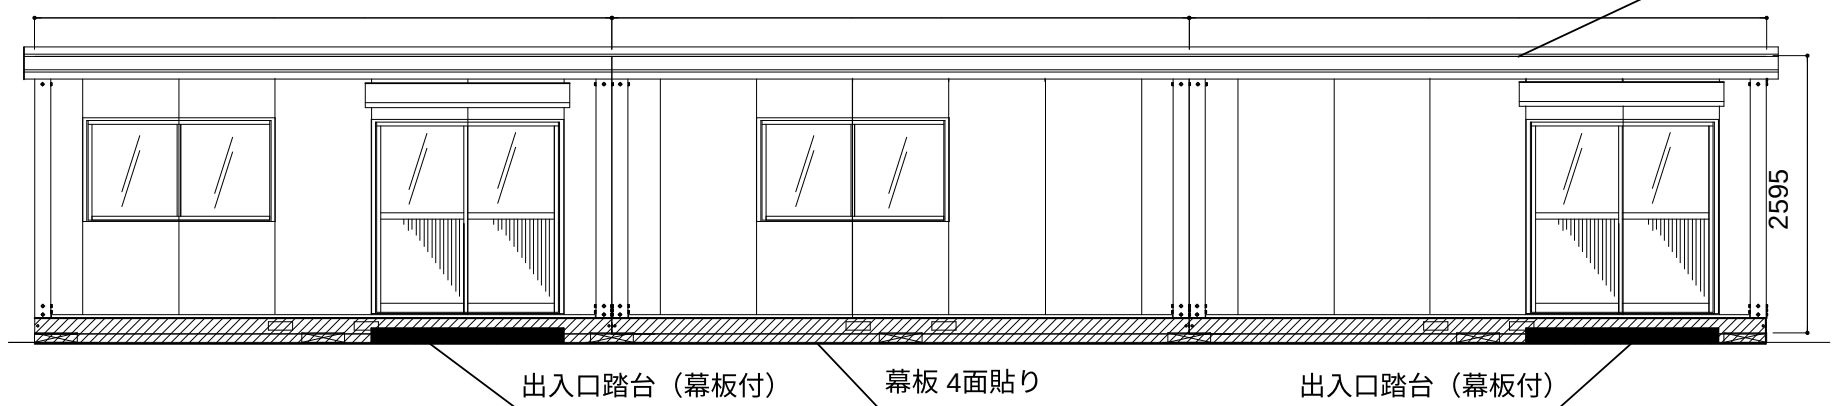

●フレーム:ホワイト

●壁パネル:メイン:規格パネル 端:規格パネル

●サッシ:シルバー

●鼻隠し・幕板:ホワイト

●換気扇カバー:ホワイト

出入口踏台 (幕板付)

幕板4面貼り

出入口踏台 (幕板付)

鼻隠し3面貼り

2595

お客様名

確認印

商品名

A-spaceA-4型+A-8型妻連棟 (アウトレット品)

縮尺販売元

1:60 (A3)