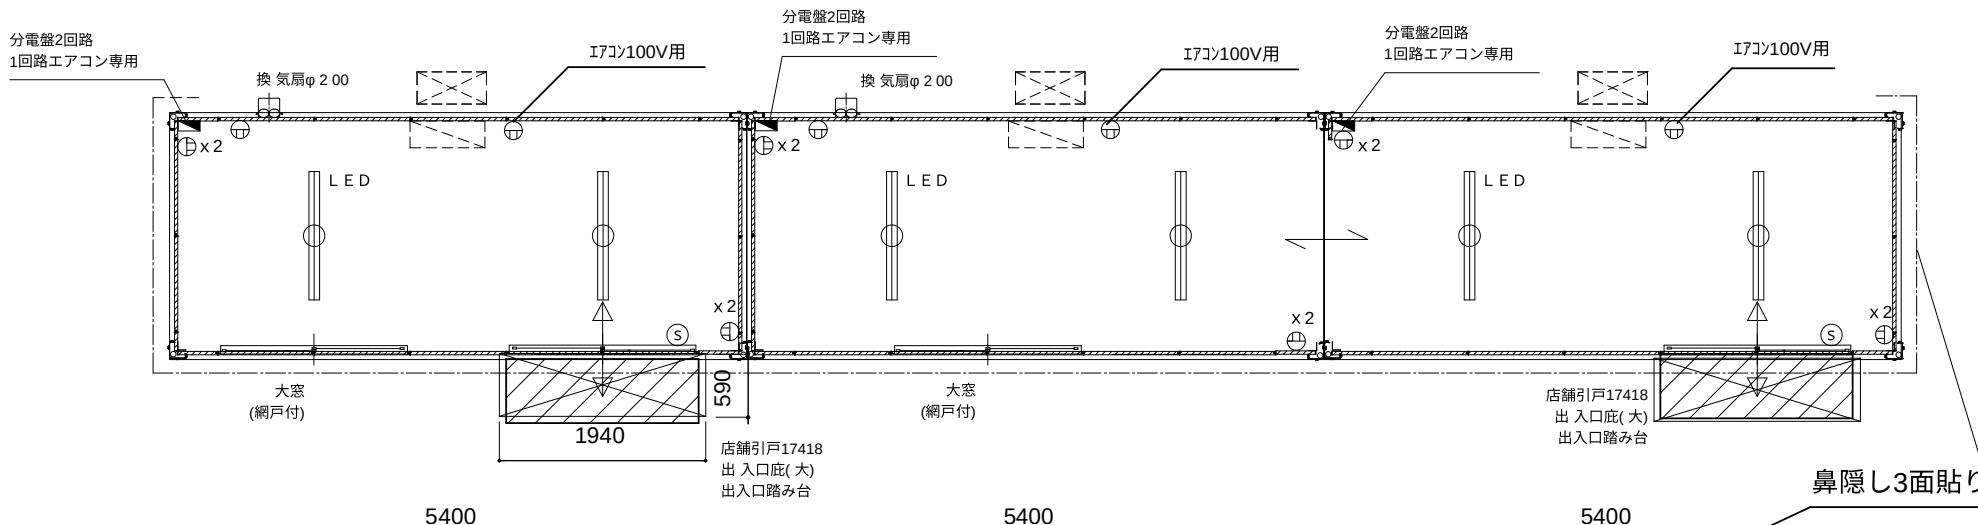

●フレーム:ホワイト

●壁パネル:メイン:規格パネル 端:規格パネル

●サッシ:シルバー

●鼻隠し・幕板:ホワイト

●換気扇カバー:ホワイト

出入口踏台 (幕板付)

幕板4面貼り

出入口踏台 (幕板付)

鼻隠し3面貼り

2595

お客様名

確認印

商品名

A-spaceA-4型+A-8型妻連棟 (アウトレット品)

縮尺販売元

1:60 (A3)