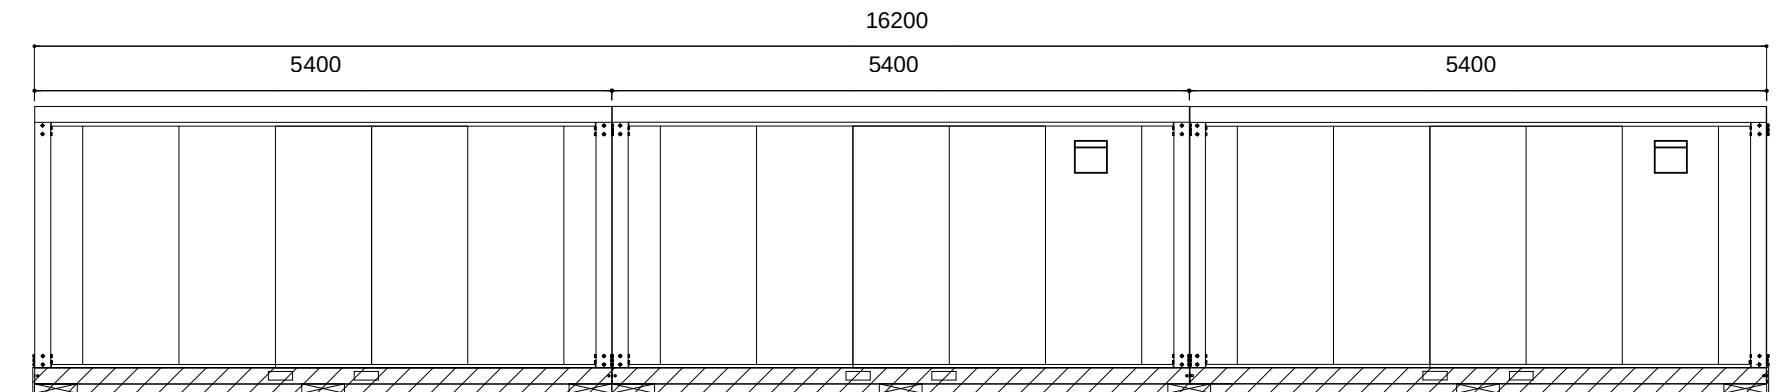

●フレーム:ホワイト

●壁パネル:メイン:規格パネル 端:規格パネル

●サッシ:シルバー

●鼻隠し・幕板:ホワイト

●換気扇カバー:ホワイト

出入口踏台 (幕板付)

幕板4面貼り

出入口踏台 (幕板付)

鼻隠し3面貼り

2595

お客様名

確認印

商品名

A-spaceA-4型+A-8型妻連棟 (アウトレット品)

縮尺販売元

1:60 (A3)