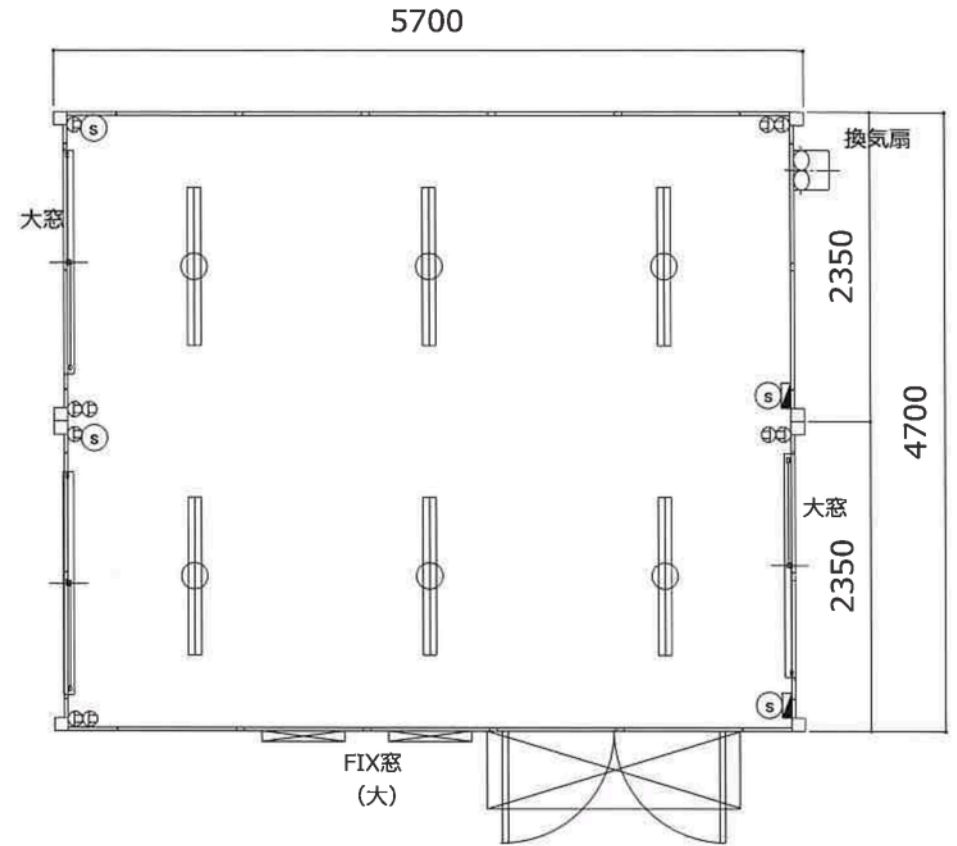

本体：CT-54J 2連棟

外壁：スパンサイディング3面貼り メイン:シルバー 端:ブラックメリック

- 【サイディング部材】
- シルバー本体24枚
 - シルバー軒天18本
 - シルバースタートC6本
 - ブラックメリック本体5枚 (うち5枚消耗在庫使用)
 - シルバーコーナーキャップC40個

【カスタマイズ】

- ◎引違戸⇒両開戸 (ブラック) に変更
- ◎キャピア (大・ブラック) 取付
- ◎鼻隠し (3面・ブラック) 取付
- ◎コーナー柱化粧カバー (4箇所・ブラック) 取付
- ・連棟部柱カバー (側面2箇所・シルバー) 取付 (*採寸し、大塩で製作)

4700

5700

お客様名

確認印

商品名

CT-54J 2連棟 カスタマイズ品

縮尺

1:40
(A3)