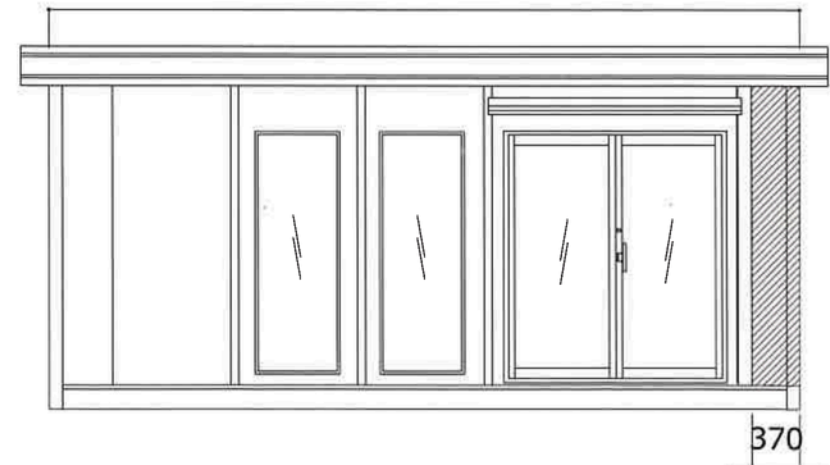

本体：CT-54J 2連棟

外壁：スパンサイディング3面貼り メイン:シルバー 端:ブラックメリック

- 【サイディング部材】
- シルバー本体24枚
 - シルバー軒天18本
 - シルバースタートC6本
 - ブラックメリック本体5枚 (うち5枚消耗在庫使用)
 - シルバーコーナーキャップC40個

【カスタマイズ】

- ◎引違戸⇒両開戸 (ブラック) に変更
- ◎キャピア (大・ブラック) 取付
- ◎鼻隠し (3面・ブラック) 取付
- ◎コーナー柱化粧カバー (4箇所・ブラック) 取付
- ・連棟部柱カバー (側面2箇所・シルバー) 取付 (*採寸し、大塩で製作)

4700

5700

お客様名

確認印

商品名

CT-54J 2連棟 カスタマイズ品

縮尺

1:40
(A3)