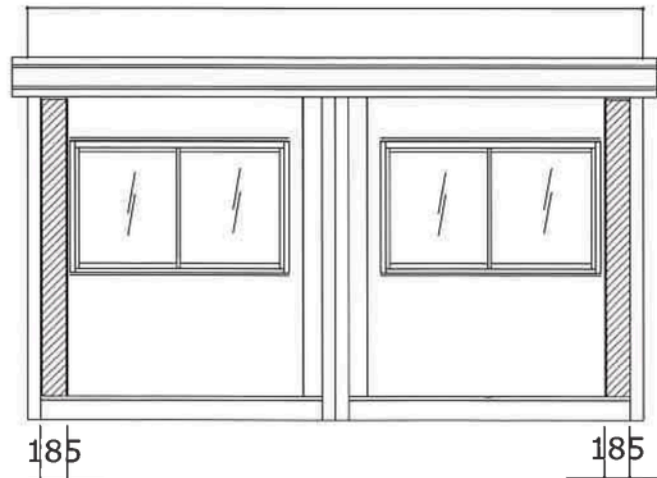

本体：CT-54J 2連棟

外壁：スパンサイディング3面貼り メイン:シルバー 端:ブラックメリック

- 【サイディング部材】
- シルバー本体24枚
 - シルバー軒天18本
 - シルバースタートC6本
 - ブラックメリック本体5枚 (うち5枚消耗在庫使用)
 - シルバーコーナーキャップC40個

【カスタマイズ】

- ◎引違戸⇒両開戸 (ブラック) に変更
- ◎キャピア (大・ブラック) 取付
- ◎鼻隠し (3面・ブラック) 取付
- ◎コーナー柱化粧カバー (4箇所・ブラック) 取付
- ・連棟部柱カバー (側面2箇所・シルバー) 取付 (*採寸し、大塩で製作)

4700

5700

お客様名

確認印

商品名

CT-54J 2連棟 カスタマイズ品

縮尺

1:40
(A3)