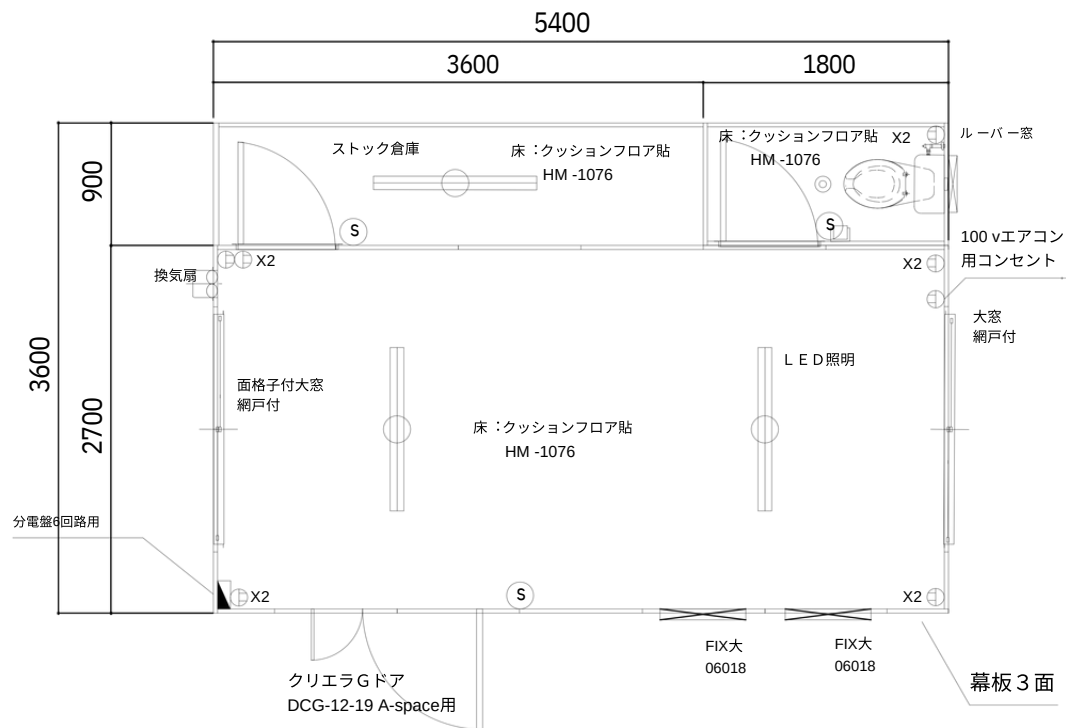

組立パネルハウス K-C 5.9型 オーダータイプ

ベースフレーム：ブラック
 フレームアルミ：ブラック 壁パネル：メイン：ライ
 トブラウン 端：ブラック サッシ：ブラック
 換気扇フード：ブラック

お客様名

確認印

商品名

K-space K-5.9型 (トイレ付き)

縮尺販売元

1:40 (A3)

SpaceCreate Co.,Ltd.

作図