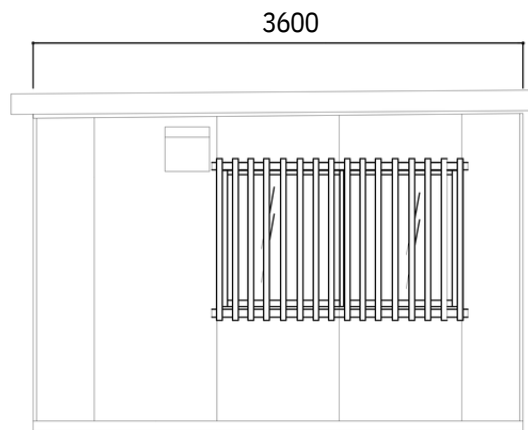

組立パネルハウス K-C 5.9型 オーダータイプ

ベースフレーム：ブラック
 フレームアルミ：ブラック 壁パネル：メイン：ライ
 トブラウン 端：ブラック サッシ：ブラック
 換気扇フード：ブラック

お客様名

確認印

商品名

K-space K-5.9型 (トイレ付き)

縮尺販売元

1:40 (A3)