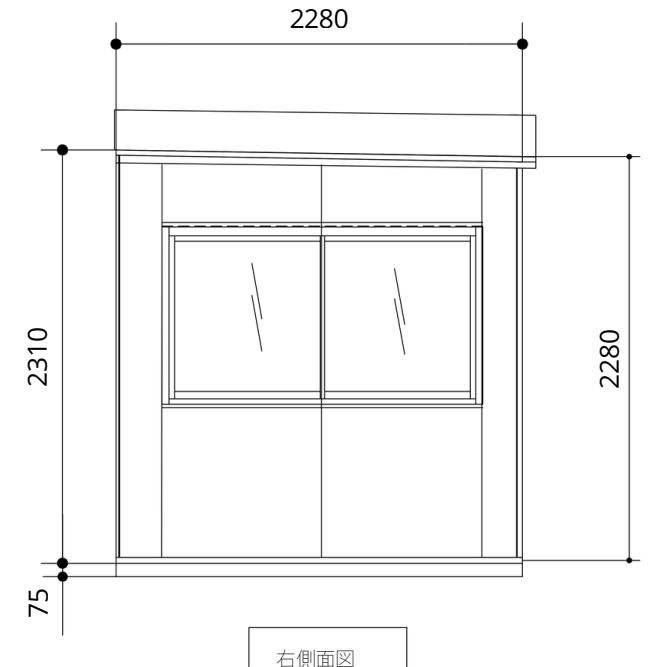

名称	仕様
本体骨材料	アルミ焼付塗装 (フチ補・コーナー・イチ・Lアングル)
本体骨組構造	軽量鉄骨造
屋根パネル	下地:断熱入りパネル 仕上-折半 (ヨドコウルーフ88 t=0.5 ケラバ包)
壁パネル	両面カラー鋼板 @0.4t 高圧ウレタン注入パネル@30t
ドアパネル	アルミサッシ店舗引戸 (上部-3mm透明ガラス 下部-複合パネル)
窓	アルミサッシ ガラス引違窓 3mm透明ガラス
床	12t合板貼り タイルカーペット貼り
土台	軽量鉄骨溶接構造

【仕様選択】

フレームカラー：ブラック
 パネルデザイン：規格(ホワイト・エンボス加工)
 サッシカラー：ブラック
 換気扇フード：ホワイト

確認印

商品名

組立式パネルハウスK-spaceK-3.7型 アウトレット品

縮尺

1:40
(A3)

販売元